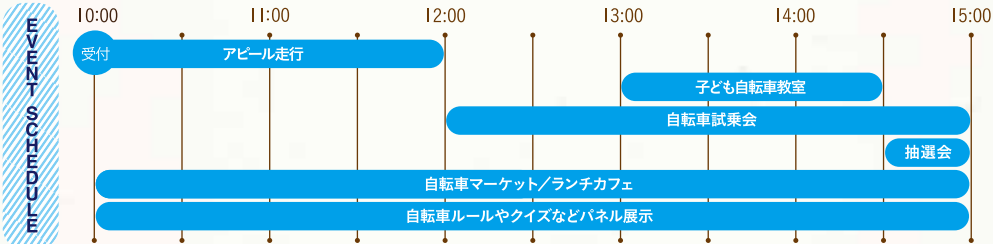

サイクル ピクニック

第11回御堂筋サイクルピクニック

2016.9.25 [SUN] 10:00-15:00

会場 大阪市北区・中之島公園

(中央公会堂ななめ前広場)

ちゃんと走ろう!もって自転車レーンを!

みんな一緒にアピール走行

メインイベントである御堂筋でのアピール走行は11回目、歩行者も自転車も安心して通行できるまちを目指します。会場では、自転車マーケットや試乗会、子ども自転車教室を開くほか、ランチカフェも登場!

申込
不要

青色アイテムをつけて、
みんなで御堂筋を走ろう!

アピール走行

10:30 ~ 12:00

(受付 10:00 から)

御堂筋を自転車でアピール走行します。大阪市内初の自転車レーンがある「本町通」も通ります。ママチャリでもロードバイクでもミニベロでも、どんな自転車でも参加可能。

参加費：アピール走行協力金 500円

(先着300名様にオリジナルグッズをプレゼント)

*アピール走行参加者には、豪華景品が当たる抽選券をもれなくお渡しします(参加は中学生以上)

*アピール走行参加者用レンタサイクルあり。

レンタサイクル問合せ：COIDECO 06-6131-7855

要申込

子ども 自転車教室

13:00 ~ 14:30

安全で楽しく自転車に乗れるよう、正しいルールや走行方法を身につけよう。

対象：小学生以下/自転車に乗りたいお子様

定員：20名 参加費：無料

*手袋、ヘルメットを着用してください。

*子ども用自転車・ヘルメットのレンタルあり。(ただし数に限りがあります)

【お申し込み締切】

9月16日(金)

| アピール走行リーダーのボランティア募集中! | <http://cycleweb.jp/cyclepicnic>

お問い合わせ：サイクルピクニッククラブ事務局(あおぞら財団内)
電話：06-6475-8885(10:00 ~ 17:30)
メール：webmaster@aozora.or.jp
<http://cycleweb.jp/cyclepicnic/>